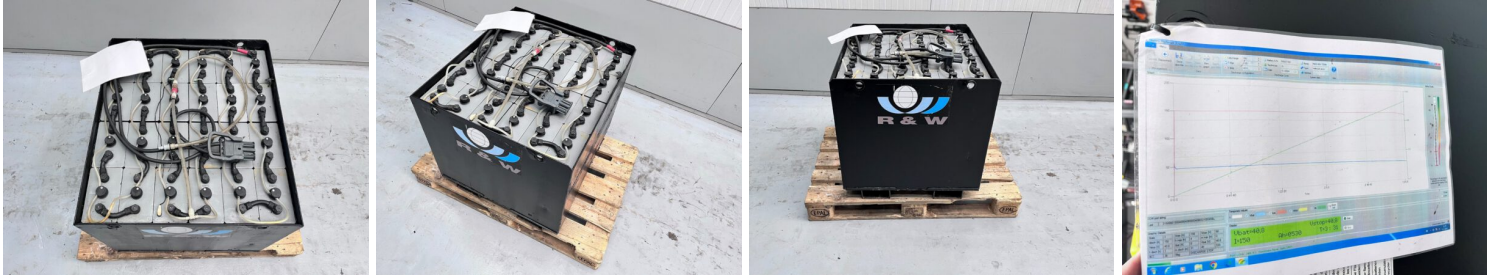

48V / 750AH TRACTIEBATTERIJ | ROHA BATT 87

| Category: [Gebruikte onderdelen](#)

GALLERY IMAGES

PRODUCT DESCRIPTION

Merk: R + W
Type: 24/6PzsH750
Volt: 48 Volt
Ampere: 750 Amp
Bouwjaar:
Trogmaat:
Lengte: 825 mm
Breedte: 735 mm
Hoogte: 630 mm

Testcapaciteit: 90%

Heftrucks, palletwagens, reachtrucks en meer koop je bij Roroka!
Roroka B.V. levert gebruikte heftrucks & hoogwerkers en intern transport van bekende merken.

Neem snel een kijkje in onze [webshop](#).