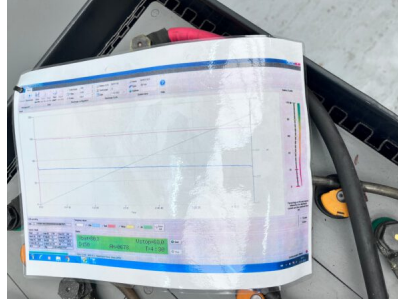

80V / 930AH TRACTIEBATTERIJ | ROHA BATT 68

| Category: [Gebruikte onderdelen](#)

GALLERY IMAGES

PRODUCT DESCRIPTION

Merk: Hoppecke
Type: 6PzS 930
Volt: 80 Volt
Ampere: 930 Amp
Bouwjaar: 2010
Trogmaat:
Lengte: 1027 mm
Breedte: 995 mm
Hoogte: 785 mm