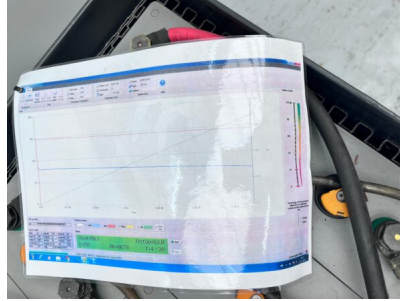

## PRODUCT DESCRIPTION

**Merk:** Hoppecke  
**Type:** 6PzS 930  
**Volt:** 80 Volt  
**Ampere:** 930 Amp  
**Bouwjaar:** 2010  
**Trogmaat:**  
Lengte: 1027 mm  
Breedte: 995 mm  
Hoogte: 785 mm

Heftrucks, palletwagens, reachtrucks en meer koop je bij Roroka!  
**Roroka B.V.** levert gebruikte heftrucks & hoogwerkers en intern transport van bekende merken.