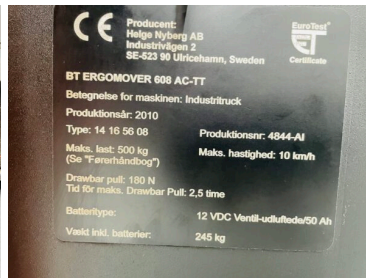

BT ERGOMOVER 608 | ROHA 3799

| Categories: [Elektrisch](#), [Elektrowagens](#)

GALLERY IMAGES

PRODUCT DESCRIPTION

Naam: BT
Type: Ergomover 608
Brandstof: Elektrisch
Bouwjaar: 2010
Urenstand: 1999