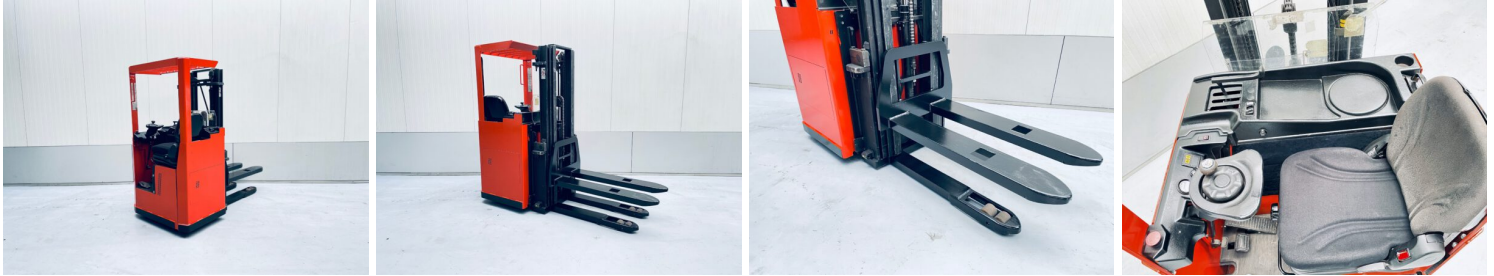

**BT SR 1.35 / 3 | ACCU UIT 2015 | ROHA 4108**

| Category: [Stapelaars](#)

## GALLERY IMAGES

## PRODUCT DESCRIPTION

**BT SR 1.35/3 | ROHA 4108**

**Merk:** BT

**Type:** SR 1.35/3

**Brandstof:** Elektrisch

**Bouwjaar:** 2000

**Capaciteit:** 1350 kg

**Mast:** Triplex, Free lift

**Hefhoogte:** 4800 mm

**Doorrijhoogte:** 1950 mm

**Batterij:** 48V 620Ah 2015

**Extra:** zitstapelaar