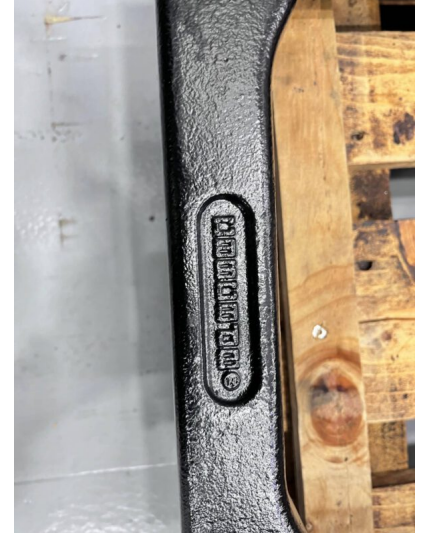

CASCADE - VOORZETAPPARATUUR / SIDE SHIFT | ROHA VZ-61

| Category: [Voorzetapparatuur](#)

GALLERY IMAGES

PRODUCT DESCRIPTION

Cascade - Voorzetapparatuur / Side Shift | ROHA VZ-61

Merk: Cascade

Soort: Voorzetapparatuur / Side Shift 120 cm

Type: Side shift

Afmetingen:

- Lengte: 1200 mm
- Breedte: 65 mm
- Hoogte: 500mm

Heftrucks, palletwagens, reachtrucks en meer koop je bij Roroka!
Roroka B.V. levert gebruikte heftrucks & hoogwerkers en intern transport van bekende merken.