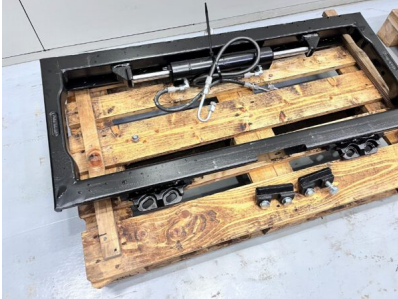

CASCADE - VOORZETAPPARATUUR / SIDE SHIFT | ROHA VZ-61

| Category: [Voorzetapparatuur](#)

GALLERY IMAGES

PRODUCT DESCRIPTION

Cascade - Voorzetapparatuur / Side Shift | ROHA VZ-61

Merk: Cascade

Soort: Voorzetapparatuur / Side Shift 120 cm

Type: Side shift

Afmetingen:

- Lengte: 1200 mm
- Breedte: 65 mm
- Hoogte: 500mm

Heftrucks, palletwagens, reachtrucks en meer koop je bij Roroka!
Roroka B.V. levert gebruikte heftrucks & hoogwerkers en intern transport van bekende merken.