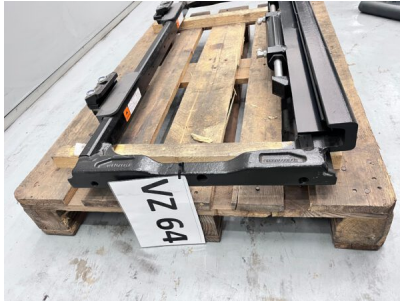

## CASCADE - VOORZETAPPARATUUR / SIDE SHIFT | ROHA VZ-64

| Category: [Voorzetapparatuur](#)

## PRODUCT DESCRIPTION

Cascade - Voorzetapparaat / Side Shift | ROHA VZ-64

**Merk:** Cascade

**Soort:** Voorzetapparaat / Side Shift 120 cm

**Type:** Side shift

**Afmetingen:**

- Lengte: 1200 mm
- Hoogte: 500 mm