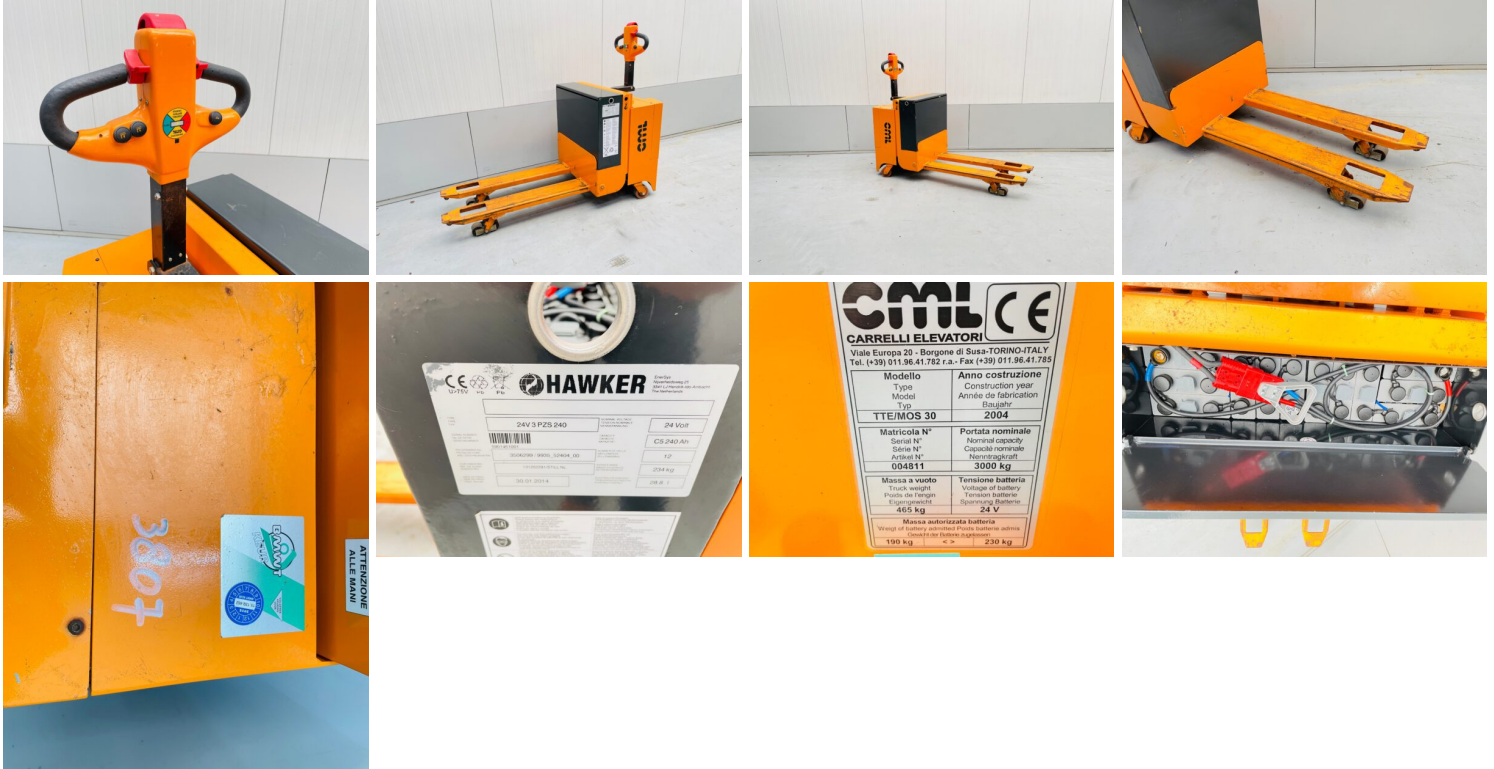

## CML TTE/MOS30 ELEKTRISCHE PALLETWAGEN - ACCU 2014 | ROHA 3807

| Category: [Palletwagens](#)

## GALLERY IMAGES

## PRODUCT DESCRIPTION

CML TTE/MOS30 elektrische palletwagen | ROHA 3807

**Merk:** CML

**Type:** TTE/MOS30

**Soort:** Elektrische palletwagen

**Brandstof:** Elektrisch

**Capaciteit:** 3000 Kg

**Bouwjaar:** 2004