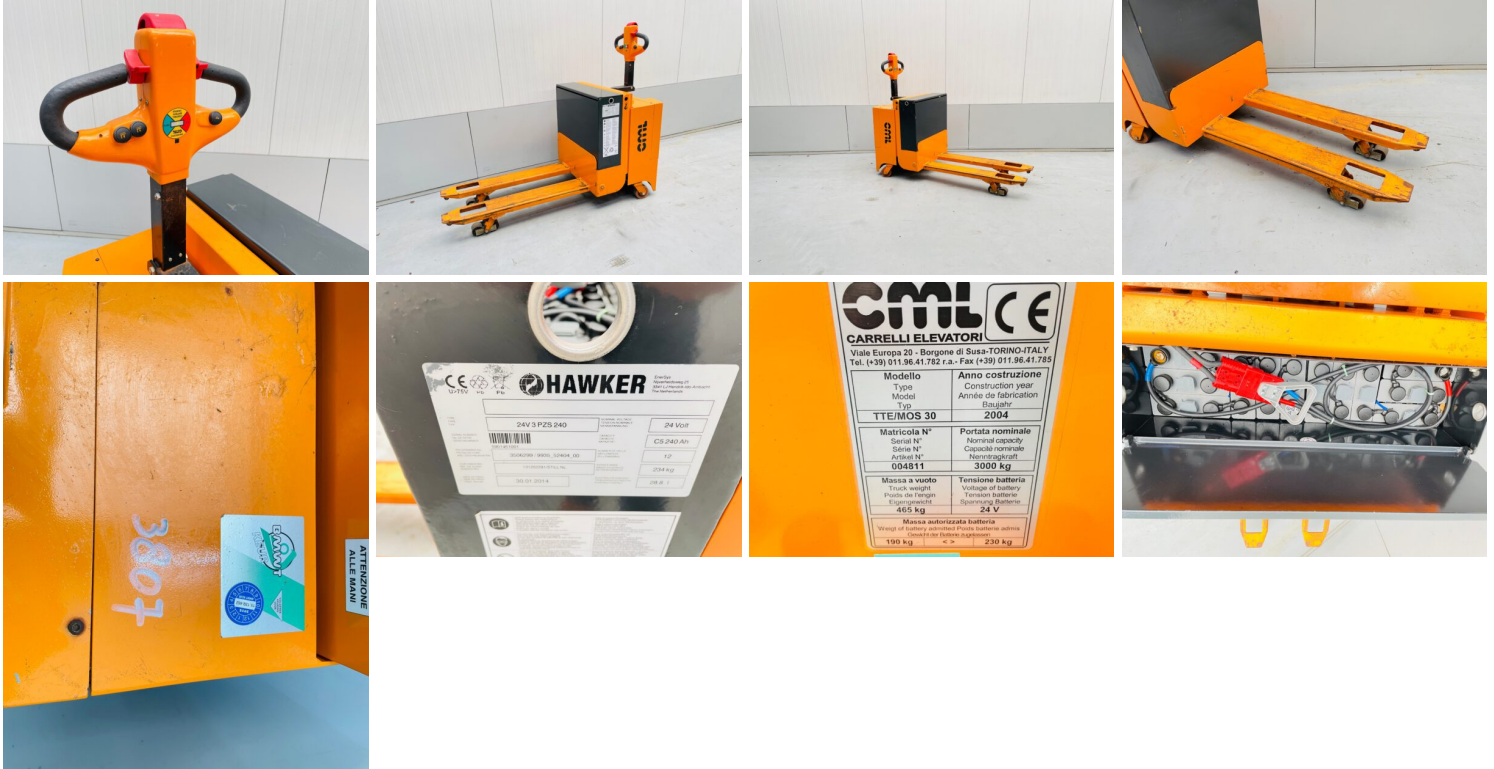

CML TTE/MOS30 ELEKTRISCHE PALLETWAGEN - ACCU 2014 | ROHA 3807

| Category: [Palletwagens](#)

GALLERY IMAGES

PRODUCT DESCRIPTION

CML TTE/MOS30 elektrische palletwagen | ROHA 3807

Merk: CML

Type: TTE/MOS30

Soort: Elektrische palletwagen

Brandstof: Elektrisch

Capaciteit: 3000 Kg

Bouwjaar: 2004

Accu: 24V 240Ah 2014

Heftrucks, palletwagens, reachtrucks en meer koop je bij Roroka!
Roroka B.V. levert gebruikte heftrucks & hoogwerkers en intern transport van bekende merken.