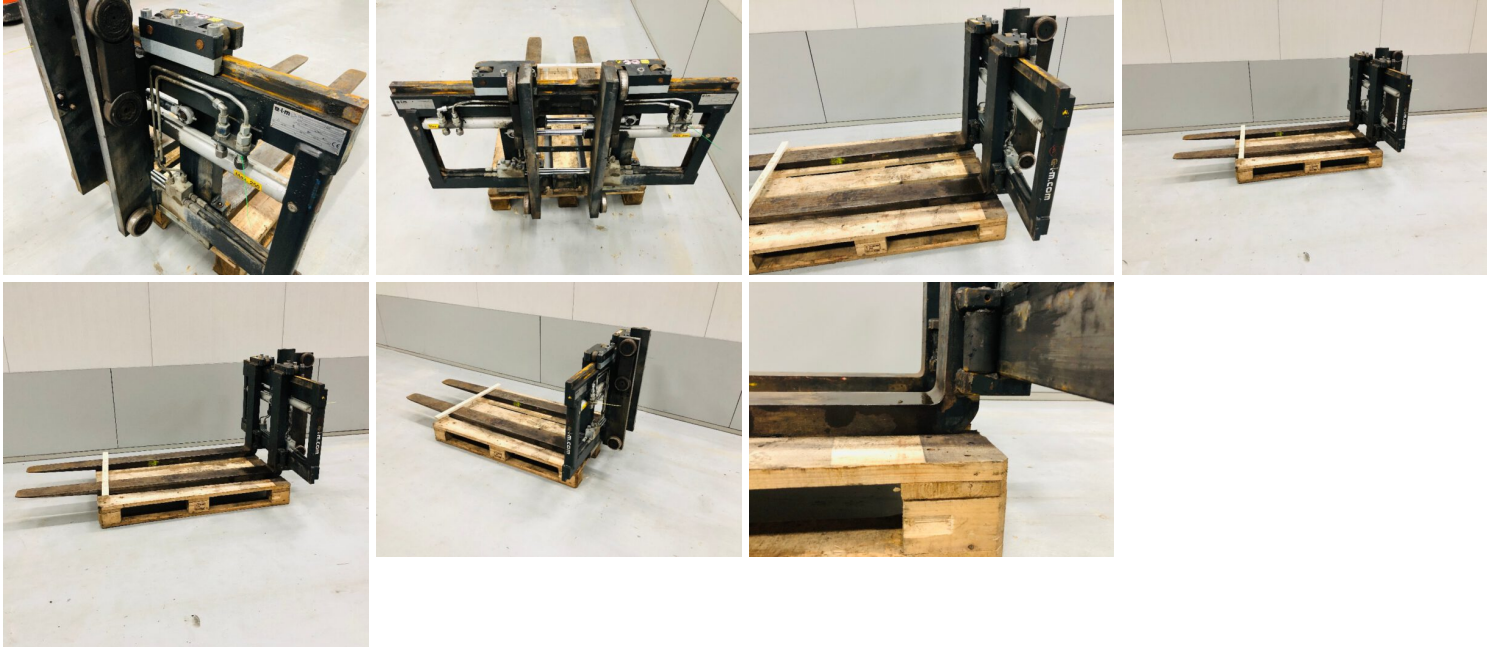

ELM - INTERGRAAL VORKENVERSTELLER + SIDE SHIFT FEM3 | ROHA VZ-42

| Category: [Voorzetapparatuur](#)

GALLERY IMAGES

PRODUCT DESCRIPTION

ELM - Intergraal vorkenversteller + side shift FEM3 | ROHA VZ-42

Merk: ELM

Soort: Intergraal vorkenversteller

Bouwjaar: 2014

Vorkmaat: Lengte: 1600mm **Breedte:** 1250mm **Hoogte:** 50mm

Bestemd voor een Linde H30B Triplex mast, serie H2x393.

Heftrucks, palletwagens, reachtrucks en meer koop je bij Roroka!
Roroka B.V. levert gebruikte heftrucks & hoogwerkers en intern transport van bekende merken.