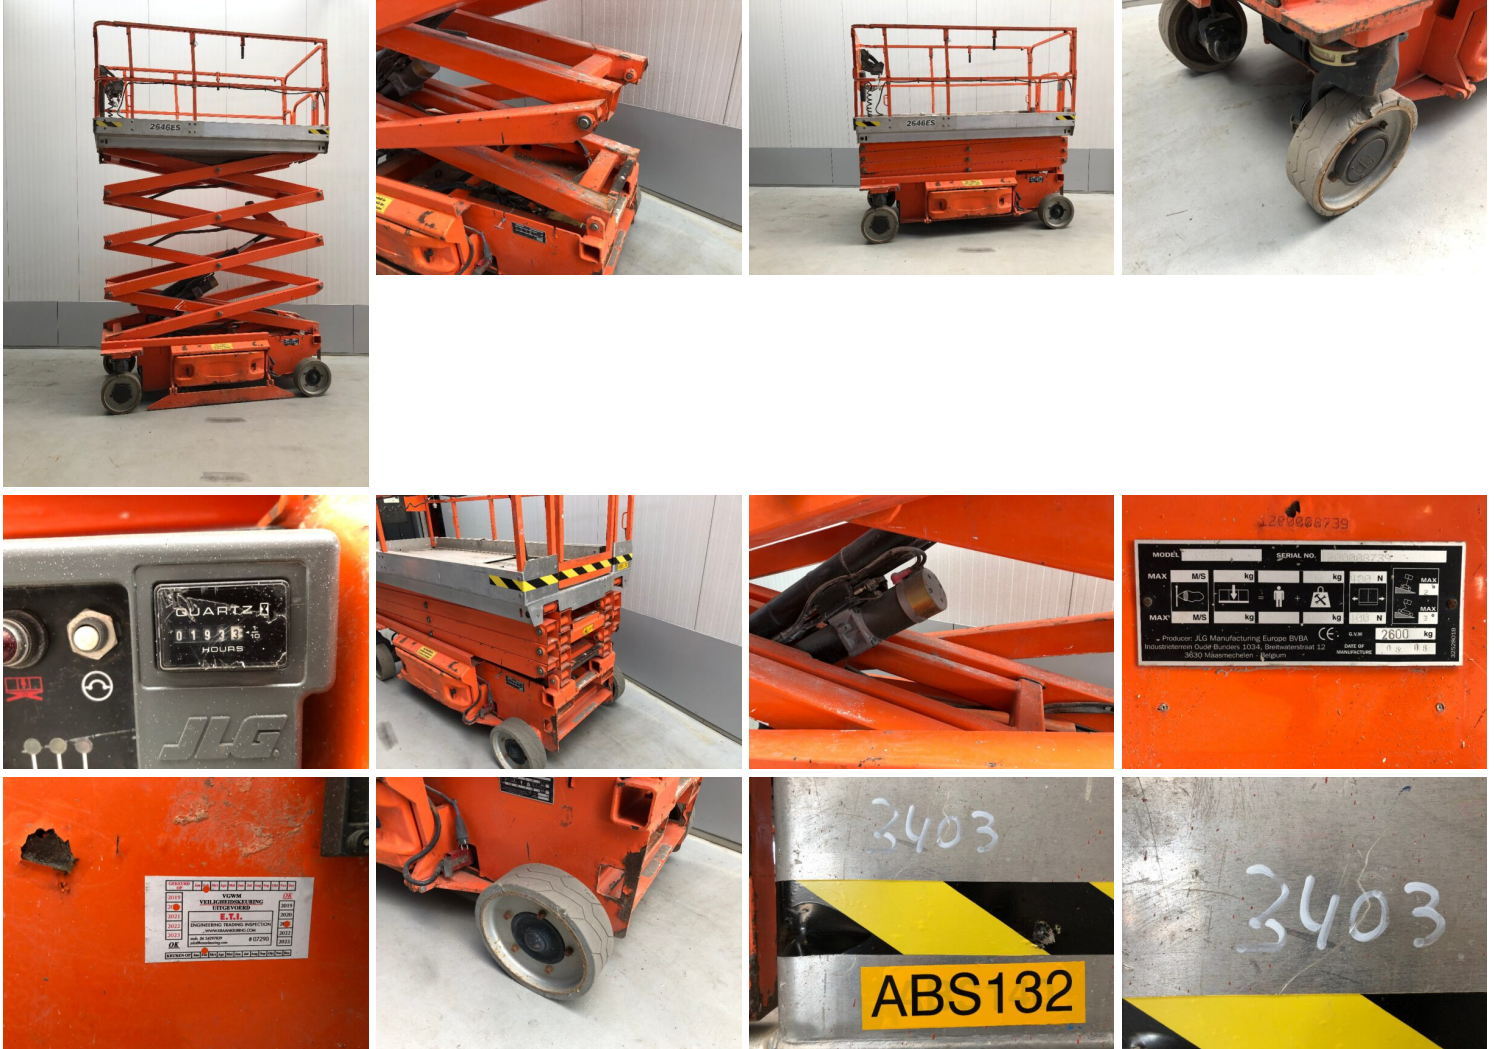

GENIE GS2664 ES ELEKTRISCHE BREDE SCHAARHOOGWERKER | ROHA 3403

| Category: [Hoogwerkers](#)

GALLERY IMAGES

PRODUCT DESCRIPTION

Genie GS2664 ES elektrische brede schaarhoogwerker | ROHA 3403

Merk: Genie
Type: GS2664 ES
Soort: Schaarhoogwerker
Brandstof: Elektrisch
Capaciteit: 170 Kg
Doorrijhoogte: 2200 mm
Mast: Brede schaarhoogwerker 10 meter.
Hefhoogte: - mm
Bouwjaar: 2006
Urenstand: 193

Heftrucks, palletwagens, reachtrucks en meer koop je bij roroka!
Roroka B.V. levert gebruikte heftrucks & hoogwerkers en intern transport van bekende merken.

Neem snel een kijkje in onze [webshop](#).