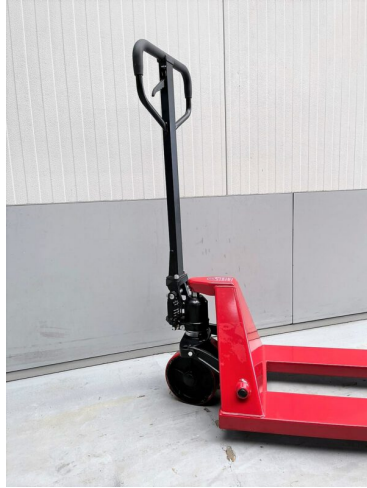

## HANDPALLETWAGEN 2500KG

| Category: [Palletwagens](#)

## PRODUCT DESCRIPTION

Type: Hpt 2500  
Brandstof: Hand  
Capaciteit: 2500 kg  
Vorken: 1150mm X 530mm

Dubbel Wielstel, Dubbele Vorkwielen, Speciale inlooprollen