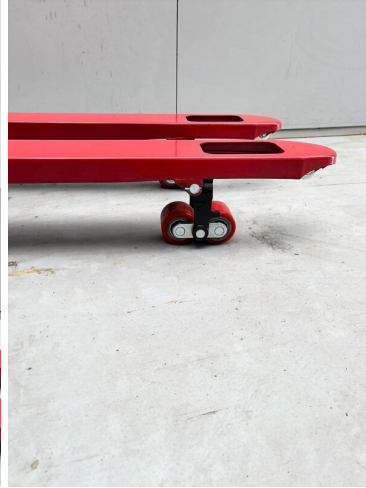

## HANDPALLETWAGEN 2500KG

| Category: [Palletwagens](#)

## GALLERY IMAGES

## PRODUCT DESCRIPTION

Type: Hpt 2500  
Brandstof: Hand  
Capaciteit: 2500 kg  
Vorken: 1150mm X 530mm

Dubbel Wielstel, Dubbele Vorkwielen, Speciale inlooprollen