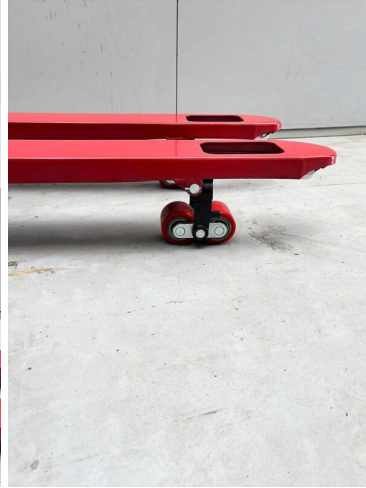

HANDPALLETWAGEN 2500KG

| Category: [Palletwagens](#)

GALLERY IMAGES

PRODUCT DESCRIPTION

Type: Hpt 2500
Brandstof: Hand
Capaciteit: 2500 kg
Vorken: 1150mm X 530mm

Dubbel Wielstel, Dubbele Vorkwielen, Speciale inlooprollen