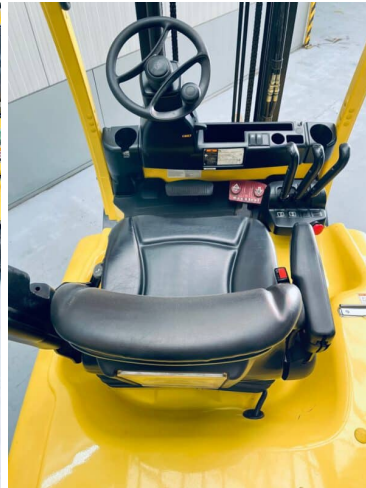

HYSTER J2.5XN ELEKTRISCHE HEFTRUCK | ROHA 4929

| Categories: [Elektrisch](#), [Heftrucks](#)

GALLERY IMAGES

PRODUCT DESCRIPTION

Hyster J2.5XN elektrische heftruck | ROHA 4929

Hyster J2.5XN Elektrische Heftruck | ROHA 4929

<https://www.rorokaforklifts.com/product/hyster-j25xn-elektrische-heftruck-roha-4929/>

Merk: Hyster
Type: J2.5XN
Soort: Heftruck
Brandstof: Elektrisch
Capaciteit: 2500 Kg
Doorrijhoogte: 2740 mm
Mast: Duplex
Hefhoogte: 4300 mm
Bouwjaar: 2013
Urenstand: 4005
Extra/accessoires: rijverlichting, 1200 mm vorken