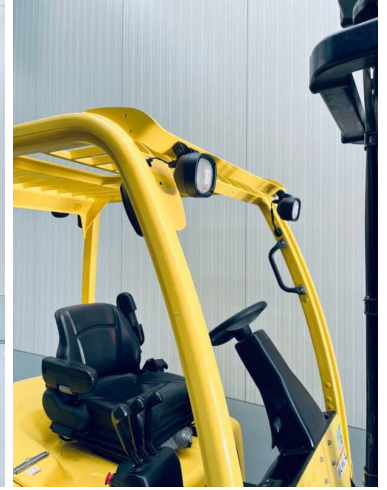

HYSTER J2.5XN ELEKTRISCHE HEFTRUCK | ROHA 4929

| Categories: [Elektrisch](#), [Heftrucks](#)

GALLERY IMAGES

PRODUCT DESCRIPTION

Hyster J2.5XN elektrische heftruck | ROHA 4929

Hyster J2.5XN Elektrische Heftruck | ROHA 4929

<https://www.rorokaforklifts.com/product/hyster-j25xn-elektrische-heftruck-roha-4929/>

Merk: Hyster
Type: J2.5XN
Soort: Heftruck
Brandstof: Elektrisch
Capaciteit: 2500 Kg
Doorrijhoogte: 2740 mm
Mast: Duplex
Hefhoogte: 4300 mm
Bouwjaar: 2013
Urenstand: 4005
Extra/accessoires: rijverlichting, 1200 mm vorken