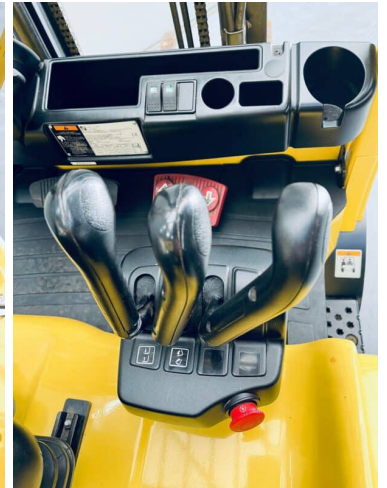

HYSTER J2.5XN ELEKTRISCHE HEFTRUCK | ROHA 4929

| Categories: [Elektrisch](#), [Heftrucks](#)

GALLERY IMAGES

PRODUCT DESCRIPTION

Hyster J2.5XN elektrische heftruck | ROHA 4929

Hyster J2.5XN Elektrische Heftruck | ROHA 4929

<https://www.rorokaforklifts.com/product/hyster-j25xn-elektrische-heftruck-roha-4929/>

Merk: Hyster
Type: J2.5XN
Soort: Heftruck
Brandstof: Elektrisch
Capaciteit: 2500 Kg
Doorrijhoogte: 2740 mm
Mast: Duplex
Hefhoogte: 4300 mm
Bouwjaar: 2013
Urenstand: 4005
Extra/accessoires: rijverlichting, 1200 mm vorken