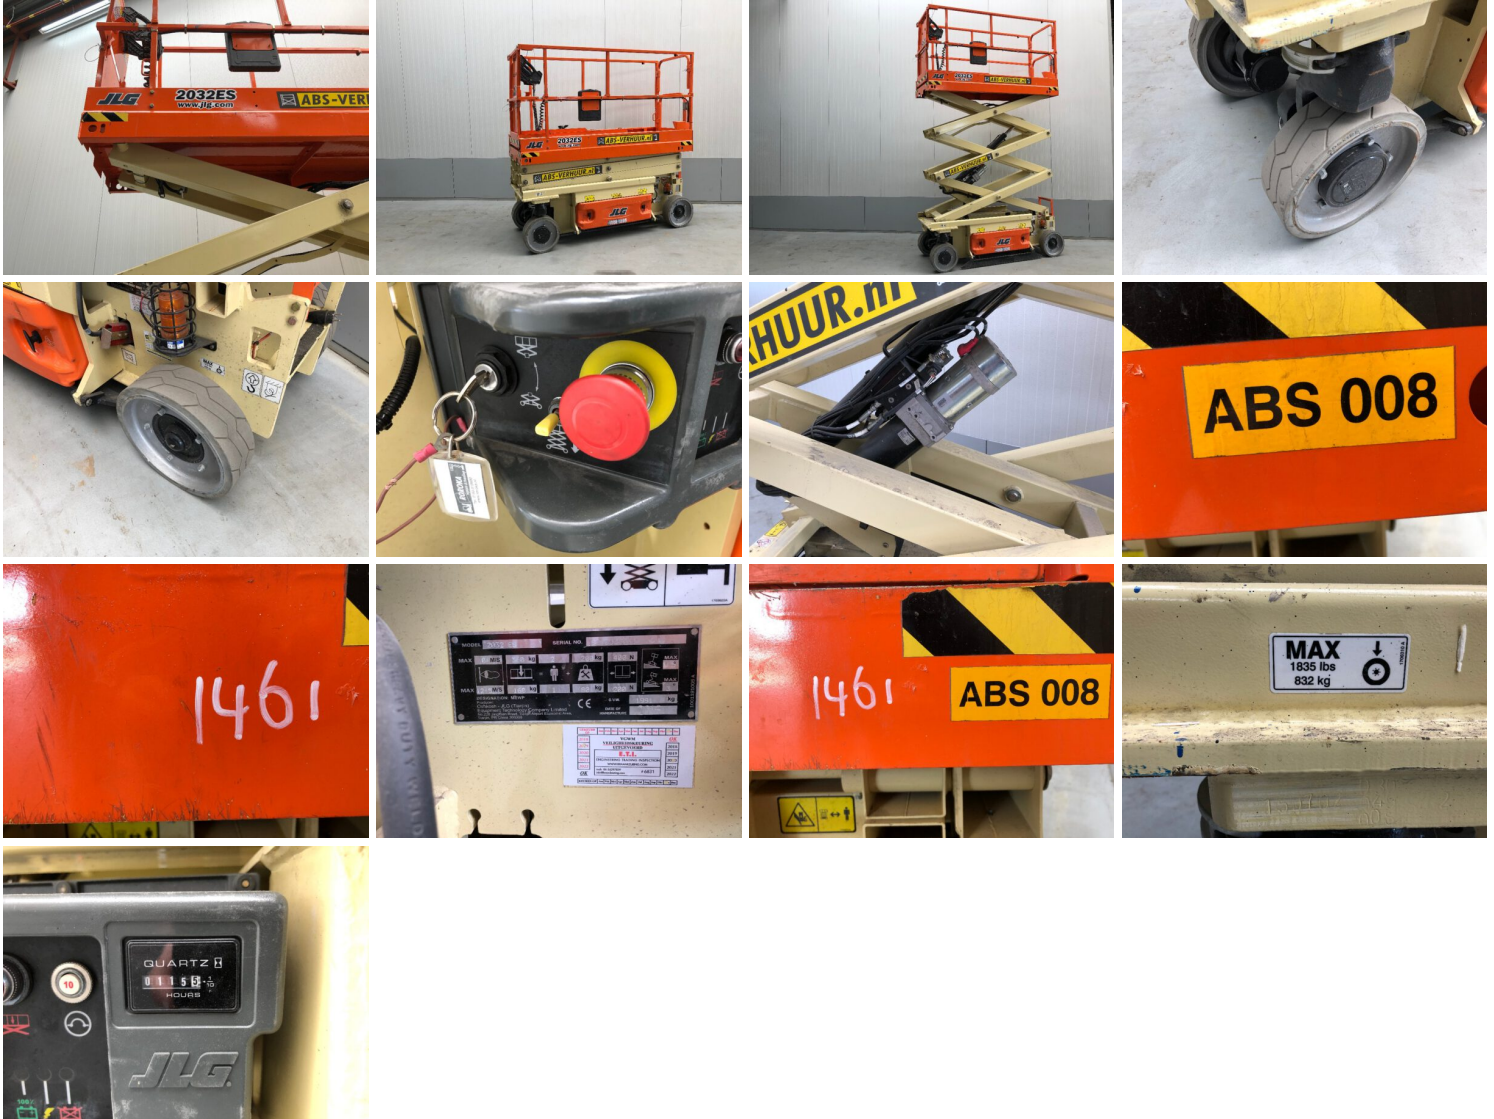

## JLG 2030 ES ELEKTRISCHE SCHAARHOOGWERKER | ROHA 1461

| Category: [Hoogwerkers](#)

## GALLERY IMAGES

## PRODUCT DESCRIPTION

JLG 2030 ES elektrische schaarhoogwerker | ROHA 1461

**Merk:** JLG  
**Type:** 2030 ES  
**Soort:** Schaarhoogwerker  
**Brandstof:** Elektrisch  
**Capaciteit:** 227 Kg  
**Doorrijhoogte:** 2000 mm  
**Mast:** 8 meter schaarhoogwerker.  
**Bouwjaar:** 2015