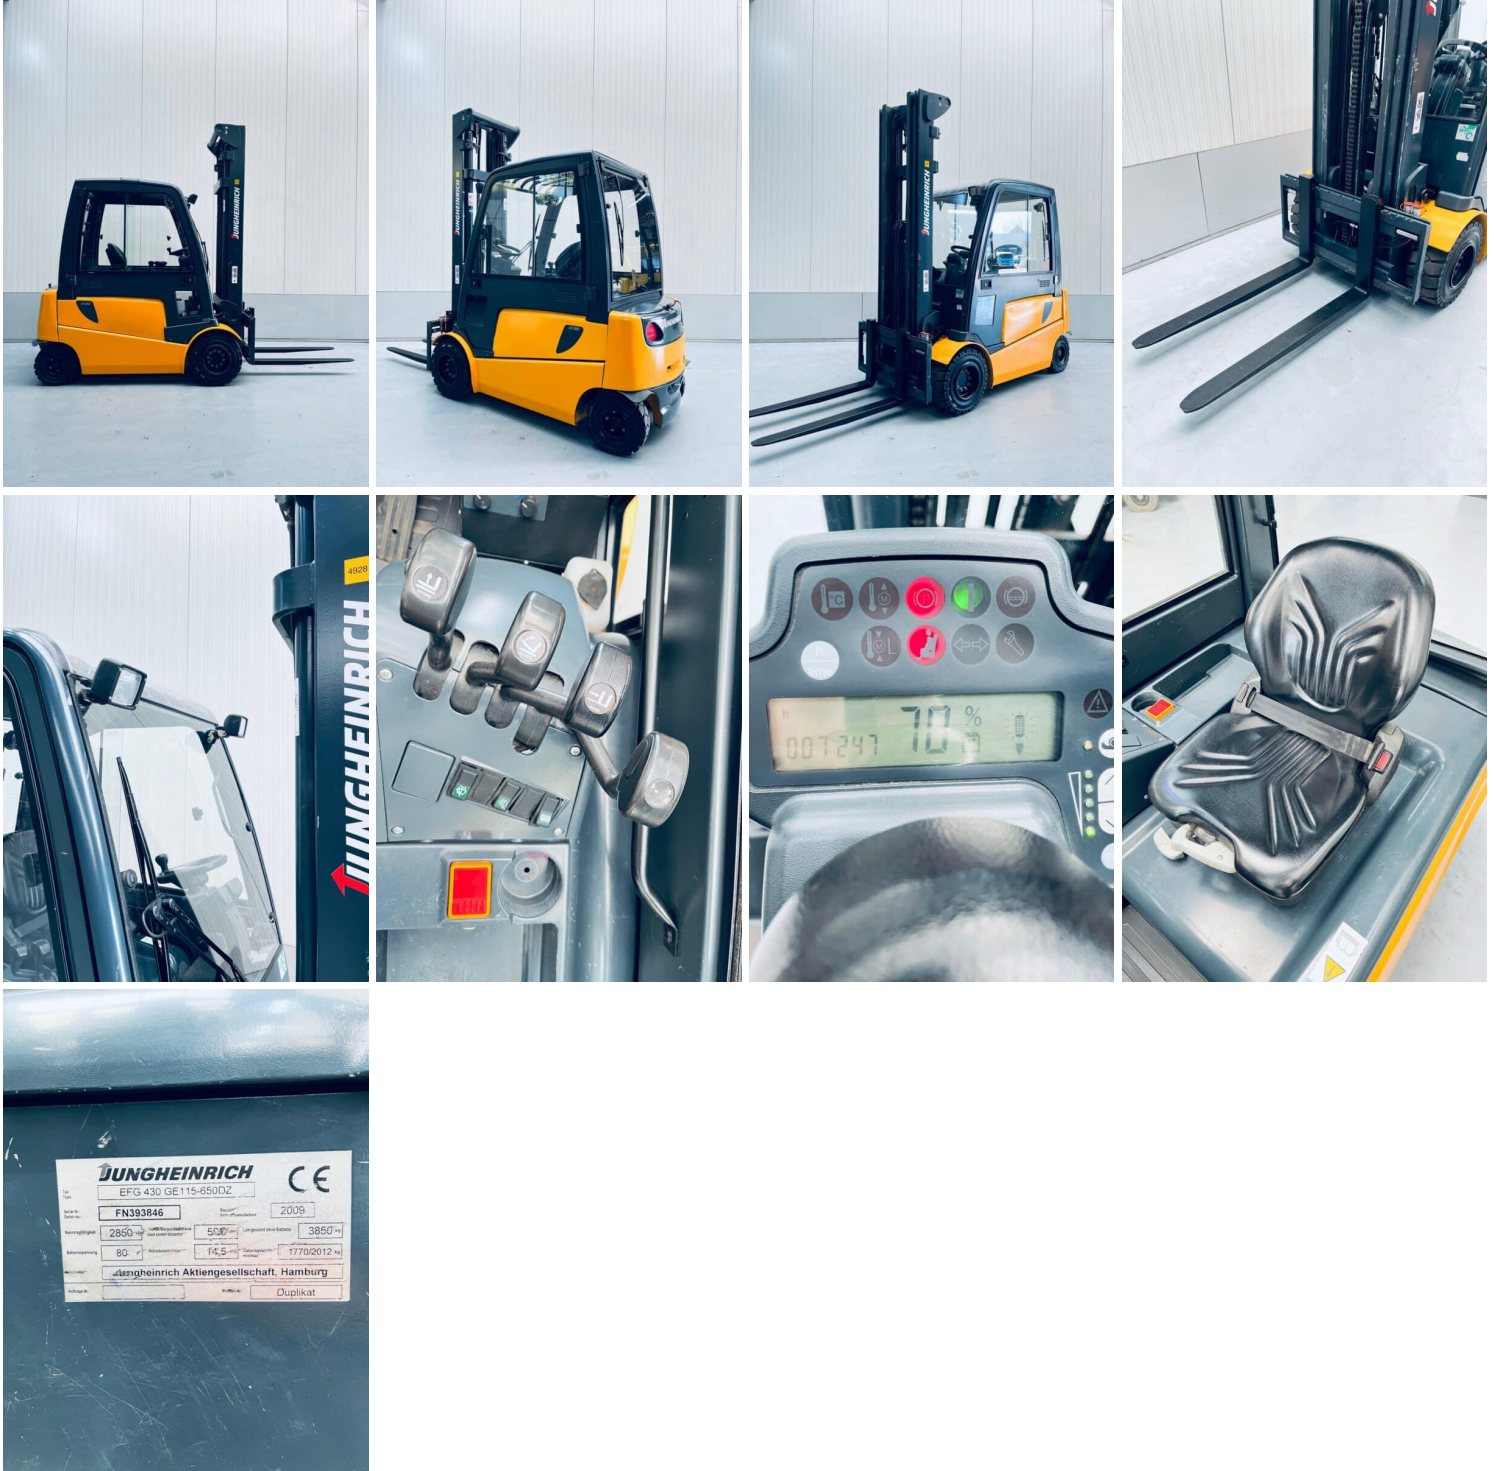

## JUNGHEINRICH EFG 430 ELEKTRISCHE HEFTRUCK | ROHA 4928

| Categories: [Elektrisch](#), [Heftrucks](#)

## GALLERY IMAGES

## PRODUCT DESCRIPTION

Jungheinrich EFG 430 GE115-650DZ elektrische heftruck | ROHA 4928

**Merk:** Jungheinrich  
**Type:** EFG 430 GE115-650DZ  
**Soort:** Heftruck  
**Brandstof:** Elektrisch  
**Capaciteit:** 3000 Kg  
**Doorrijhoogte:** 2870 mm  
**Mast:** Triplex, Freelift  
**Hefhoogte:** 6500 mm  
**Bouwjaar:** 2009  
**Urenstand:** 7247