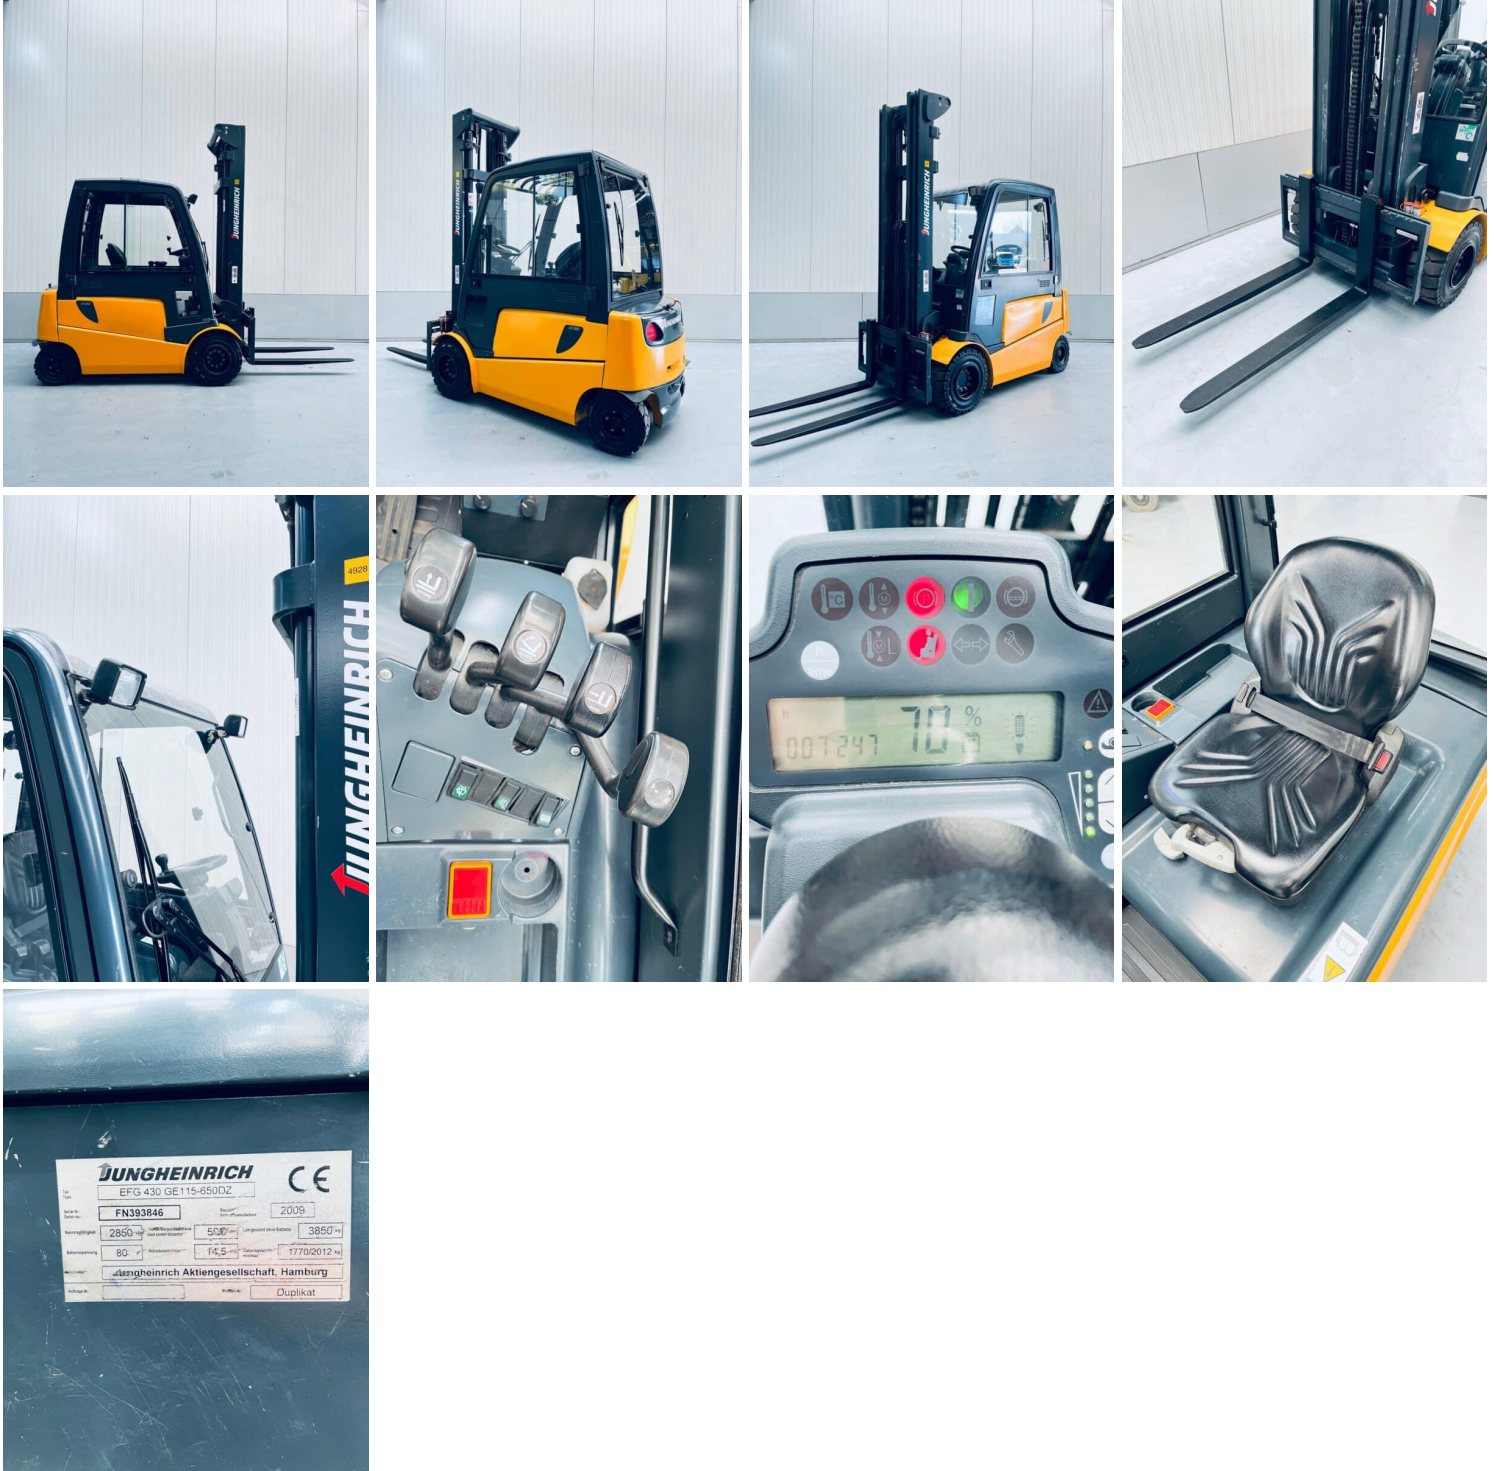

JUNGHEINRICH EFG 430 ELEKTRISCHE HEFTRUCK | ROHA 4928

| Categories: [Elektrisch](#), [Heftrucks](#)

GALLERY IMAGES

PRODUCT DESCRIPTION

Jungheinrich EFG 430 GE115-650DZ elektrische heftruck | ROHA 4928

Merk: Jungheinrich
Type: EFG 430 GE115-650DZ
Soort: Heftruck
Brandstof: Elektrisch
Capaciteit: 3000 Kg
Doorrijhoogte: 2870 mm
Mast: Triplex, Freelift
Hefhoogte: 6500 mm
Bouwjaar: 2009
Urenstand: 7247

Extra/accessoires: Side Shift, 2 extra functies, werkverlichting voor

Heftrucks, palletwagens, reachtrucks en meer koop je bij Roroka!
Roroka B.V. levert gebruikte heftrucks & hoogwerkers en intern transport van bekende merken.