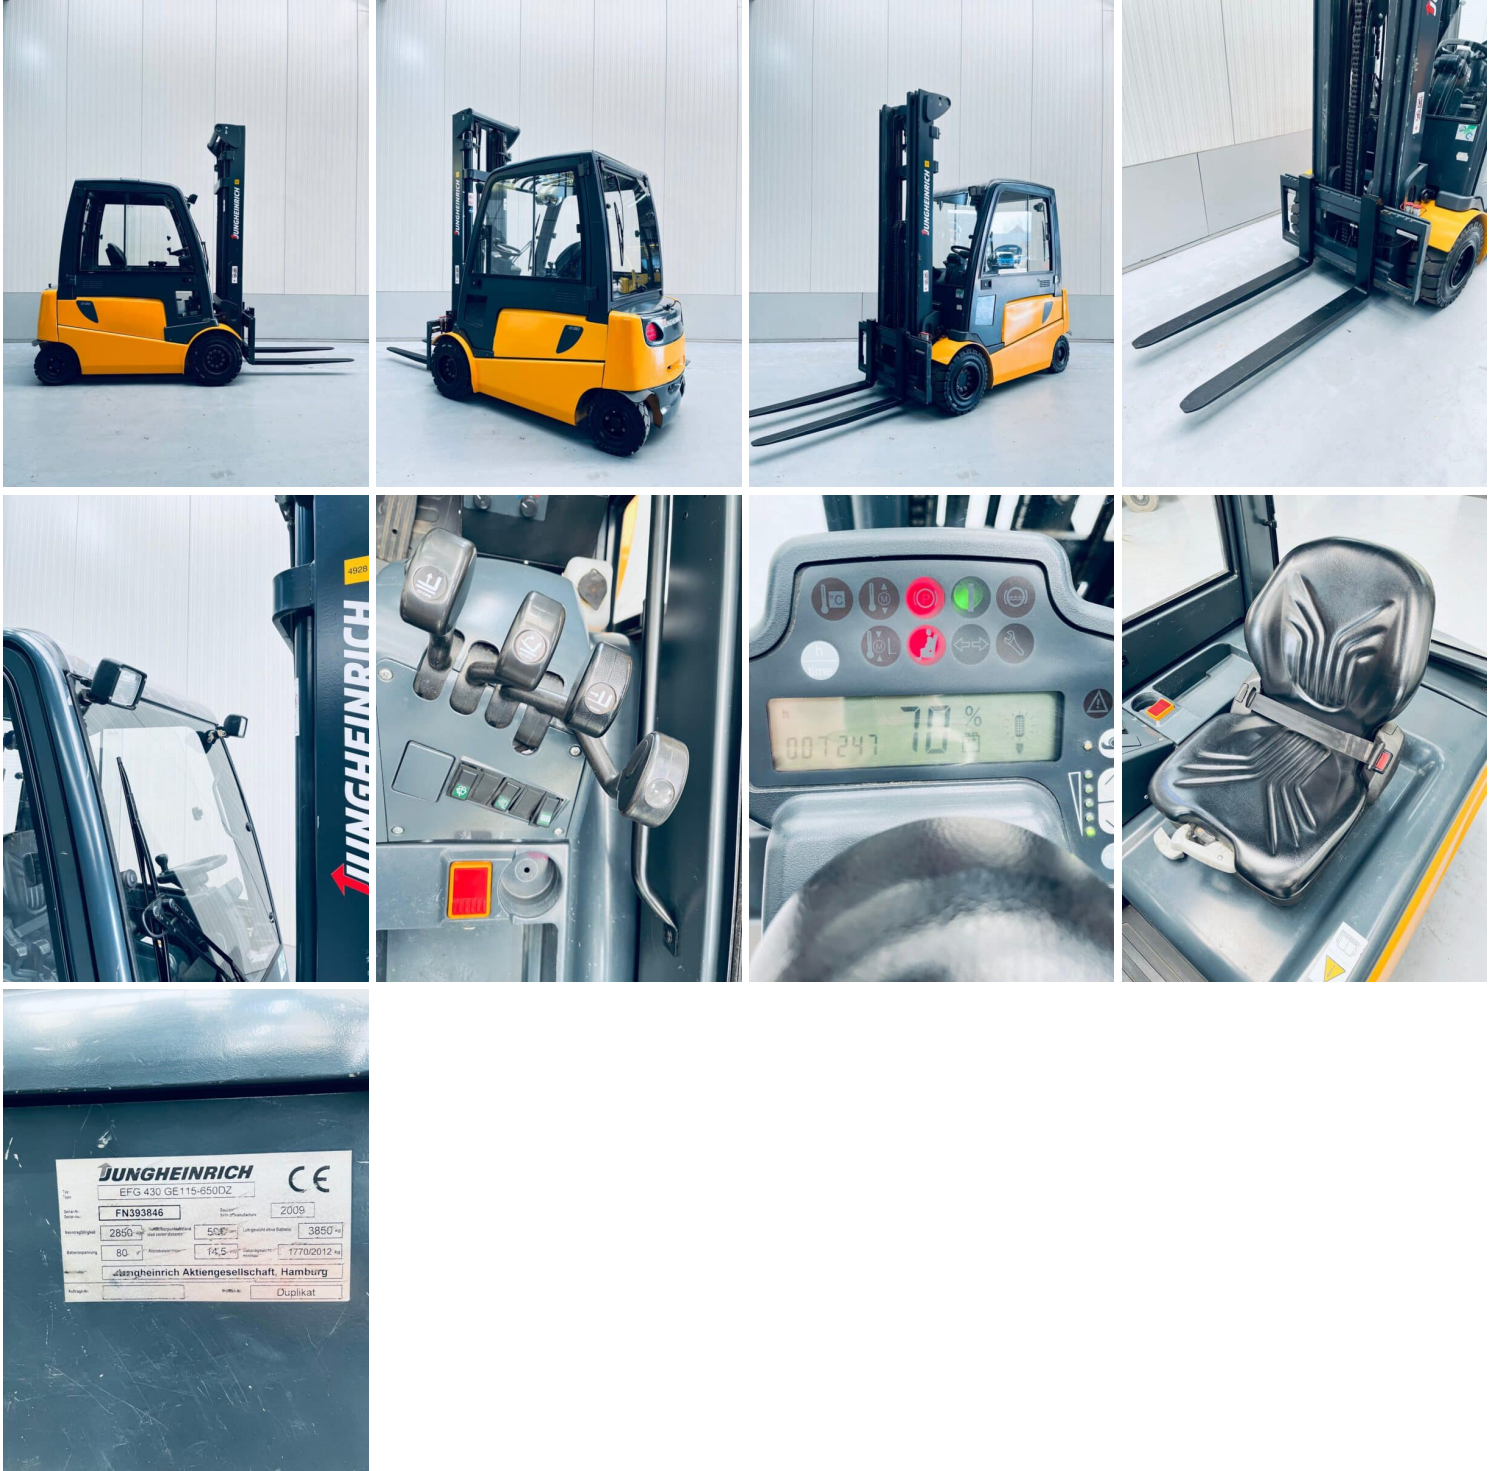

## JUNGHEINRICH EFG 430 ELEKTRISCHE HEFTRUCK | ROHA 4928

| Categories: [Elektrisch](#), [Heftrucks](#)

## GALLERY IMAGES

## PRODUCT DESCRIPTION

Jungheinrich EFG 430 GE115-650DZ elektrische heftruck | ROHA 4928

**Merk:** Jungheinrich  
**Type:** EFG 430 GE115-650DZ  
**Soort:** Heftruck  
**Brandstof:** Elektrisch  
**Capaciteit:** 3000 Kg  
**Doorrijhoogte:** 2870 mm  
**Mast:** Triplex, Freelift  
**Hefhoogte:** 6500 mm  
**Bouwjaar:** 2009  
**Urenstand:** 7247