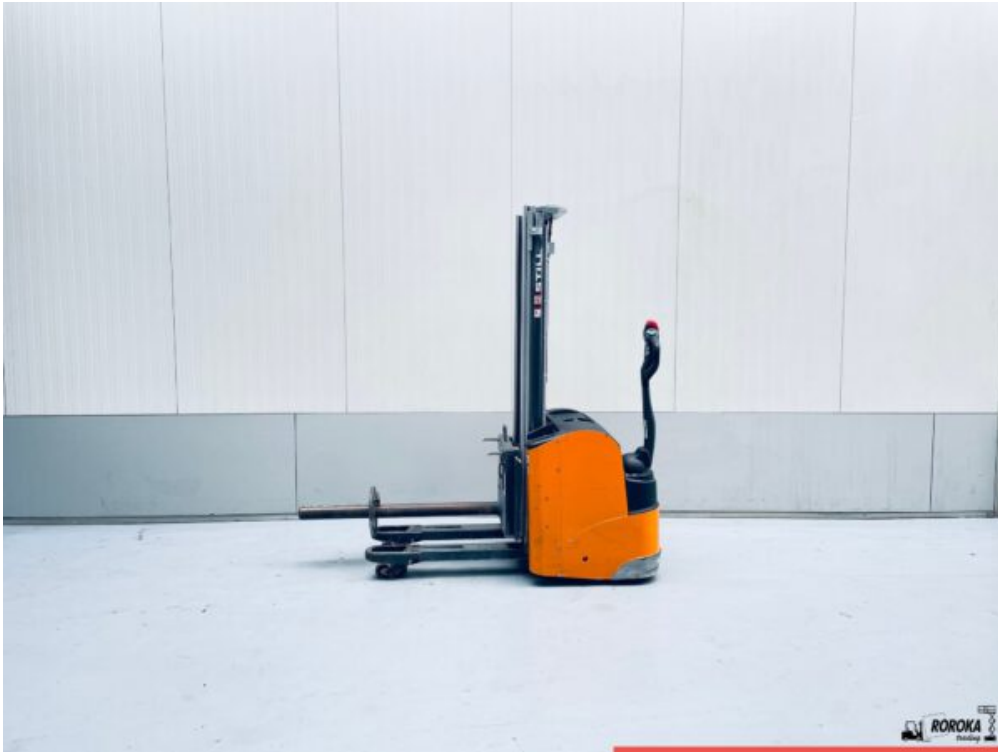

STILL EGV 16 | ROHA 4042

| Categories: [Elektrisch](#), [Stapelaars](#)

GALLERY IMAGES

PRODUCT DESCRIPTION

Naam: Still
Type: EGV 16
Brandstof: Elektrisch
Bouwjaar: 2014
Capaciteit: 1600 Kg
Doorrijhoogte: 2000 mm
Mast: Duplex
Hefhoogte: 2800 mm
Batterij: 24V / 250 Ah 2014 met autovulstelsysteem
Urenstand: 2250
Extra: Tapijtdoorn, Basisheffing