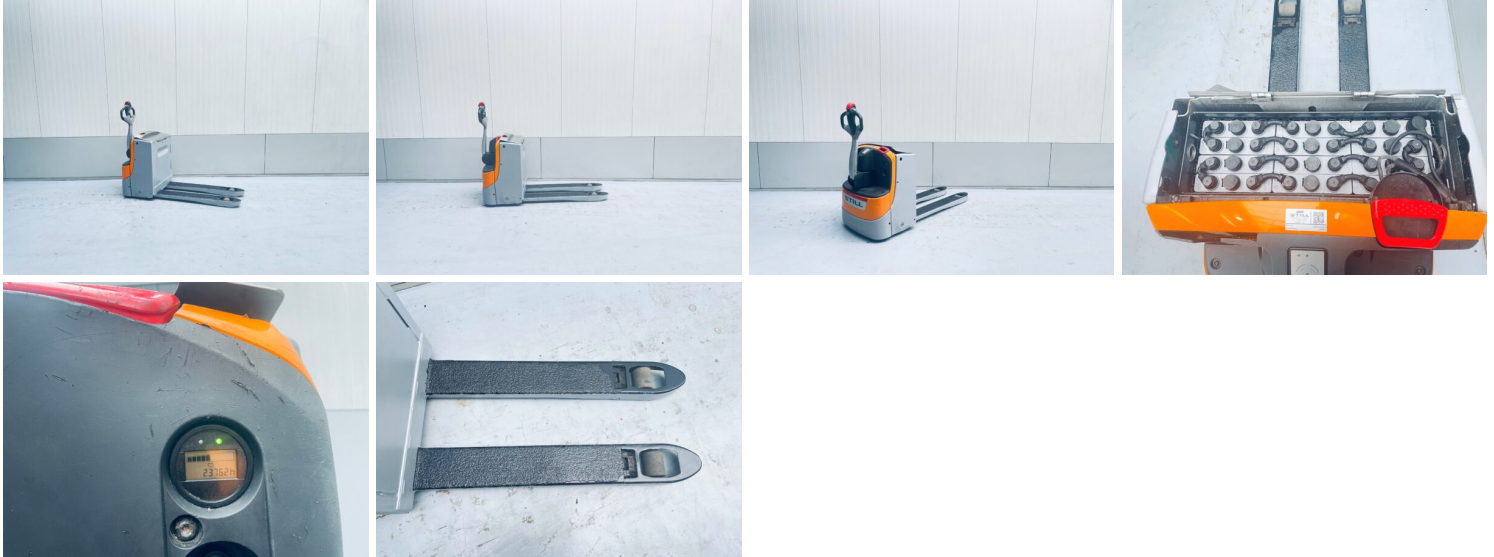

STILL EXU 16 | ROHA 4072

| Categories: [Elektrisch](#), [Palletwagens](#)

GALLERY IMAGES

PRODUCT DESCRIPTION

Naam: Still
Type: EXU 16
Brandstof: Elektrisch
Bouwjaar: 2017
Capaciteit: 1600 Kg
Batterij: 24V
Urenstand: 2376
Extra: Anti slip op de vorken