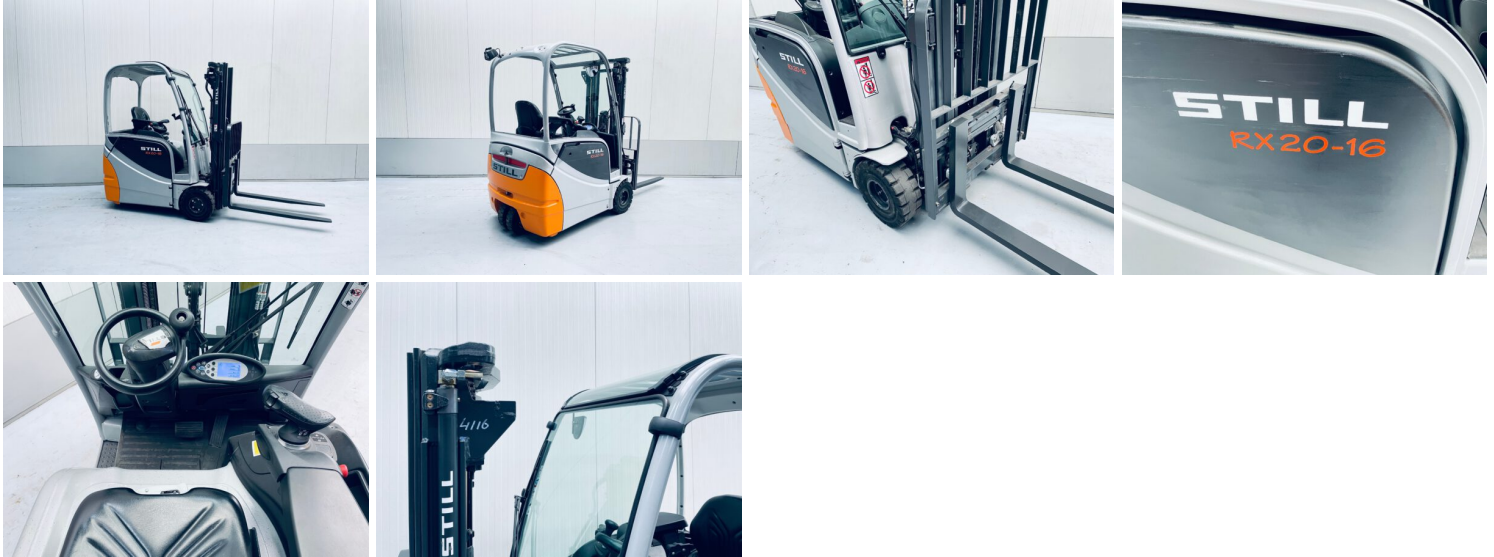

STILL RX20-16 ELEKTRISCHE HEFTRUCK | ROHA 4116

| Categories: [Elektrisch](#), [Heftrucks](#)

GALLERY IMAGES

PRODUCT DESCRIPTION

Still RX20-16 elektrische heftruck | ROHA 4116

Merk: Still

Type: RX20-16

Soort: Heftruck

Brandstof: Elektrisch

Capaciteit: 1600 Kg

Doorrijhoogte: 2070 mm

Mast: Triplex, Free lift

Hefhoogte: 4650 mm

Bouwjaar: 2016

Urenstand: 4946

Accu: 48V 2016