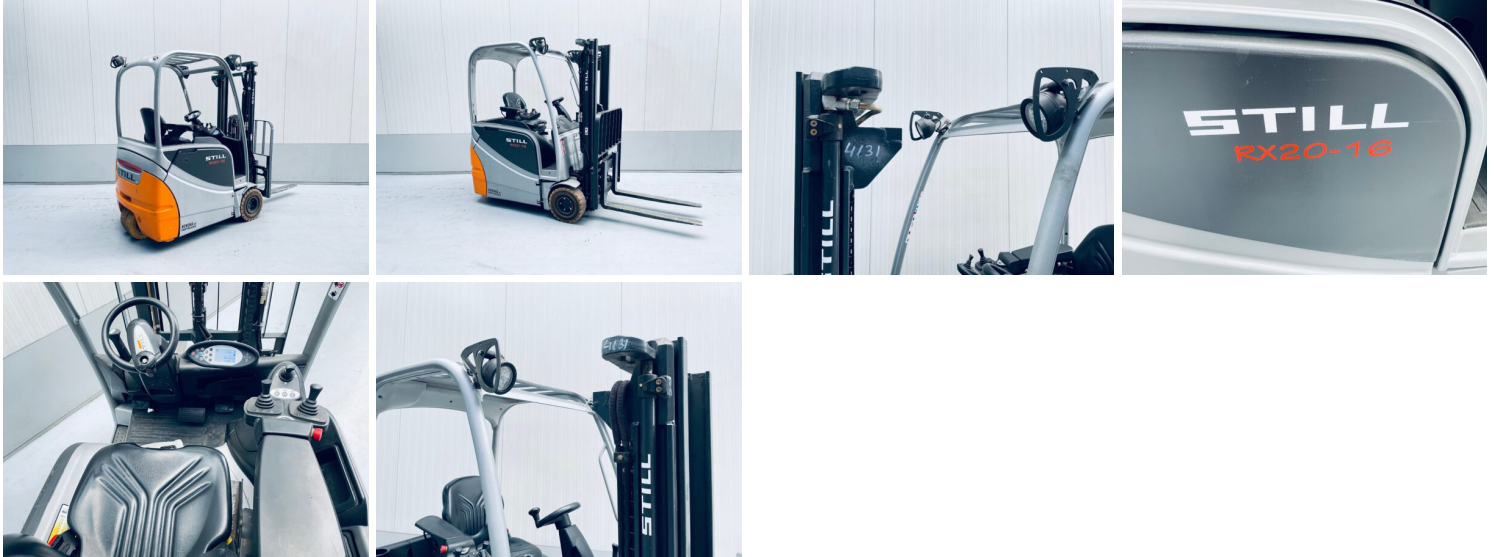

STILL RX20-16 ELEKTRISCHE HEFTRUCK | ROHA 4131

| Categories: [Elektrisch](#), [Heftrucks](#), [Occasions](#)

GALLERY IMAGES

PRODUCT DESCRIPTION

Still RX20-16 elektrische heftruck | ROHA 4131

Merk: Still

Type: RX20-16

Soort: Heftruck

Brandstof: Elektrisch

Capaciteit: 1600 Kg

Doorrijhoogte: 2070 mm

Mast: Duplex, Free lift

Hefhoogte: 3200 mm

Bouwjaar: 2014

Urenstand: 7133