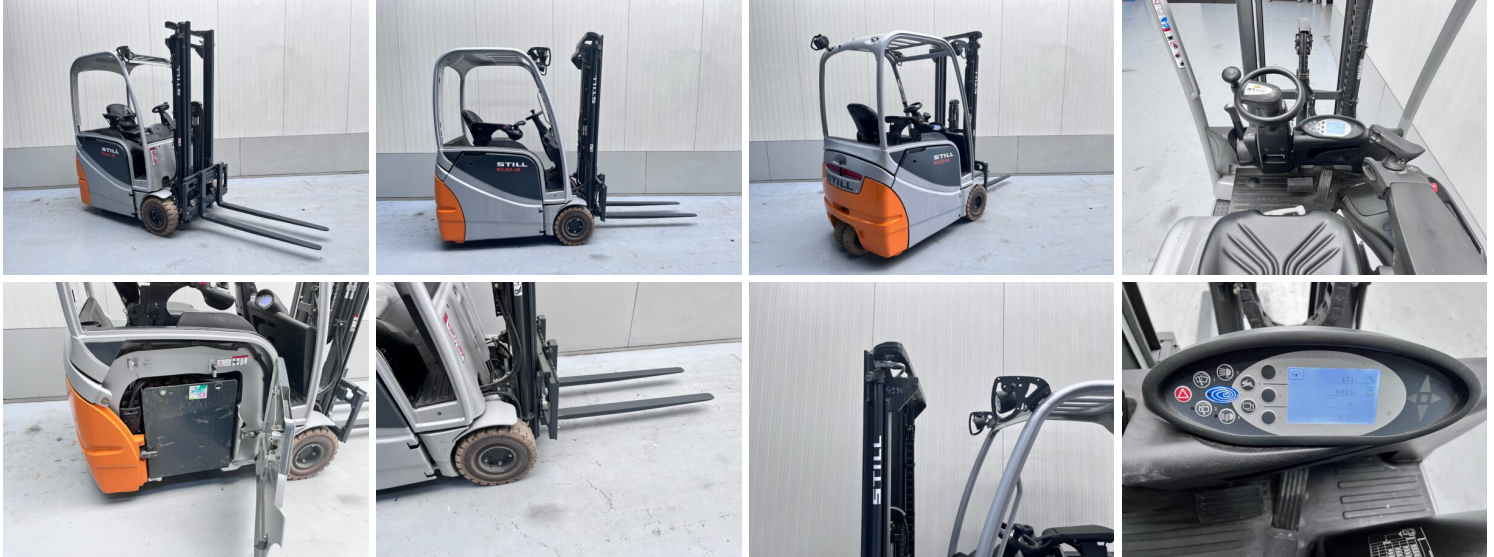

## STILL RX20-16 ELEKTRISCHE HEFTRUCK | ROHA 4230

| Categories: [Elektrisch](#), [Heftrucks](#)

## GALLERY IMAGES

## PRODUCT DESCRIPTION

Still RX20-16 elektrische heftruck | ROHA 4230

**Merk:** Still

**Type:** RX20-16

**Soort:** Heftruck

**Brandstof:** Elektrisch

**Capaciteit:** 1600 Kg

**Doorrijhoogte:** 2360 mm

**Mast:** Duplex, Free lift

**Hefhoogte:** 3600 mm

**Bouwjaar:** 2017

**Urenstand:** 6023

**Accu:** 48V 625Ah

**Extra/accessoires:** Non-marking banden, Werkverlichting voor en achter, Bluespot

Heftrucks, palletwagens, reachtrucks en meer koop je bij Roroka!  
Roroka B.V. levert gebruikte heftrucks & hoogwerkers en intern transport van bekende merken.