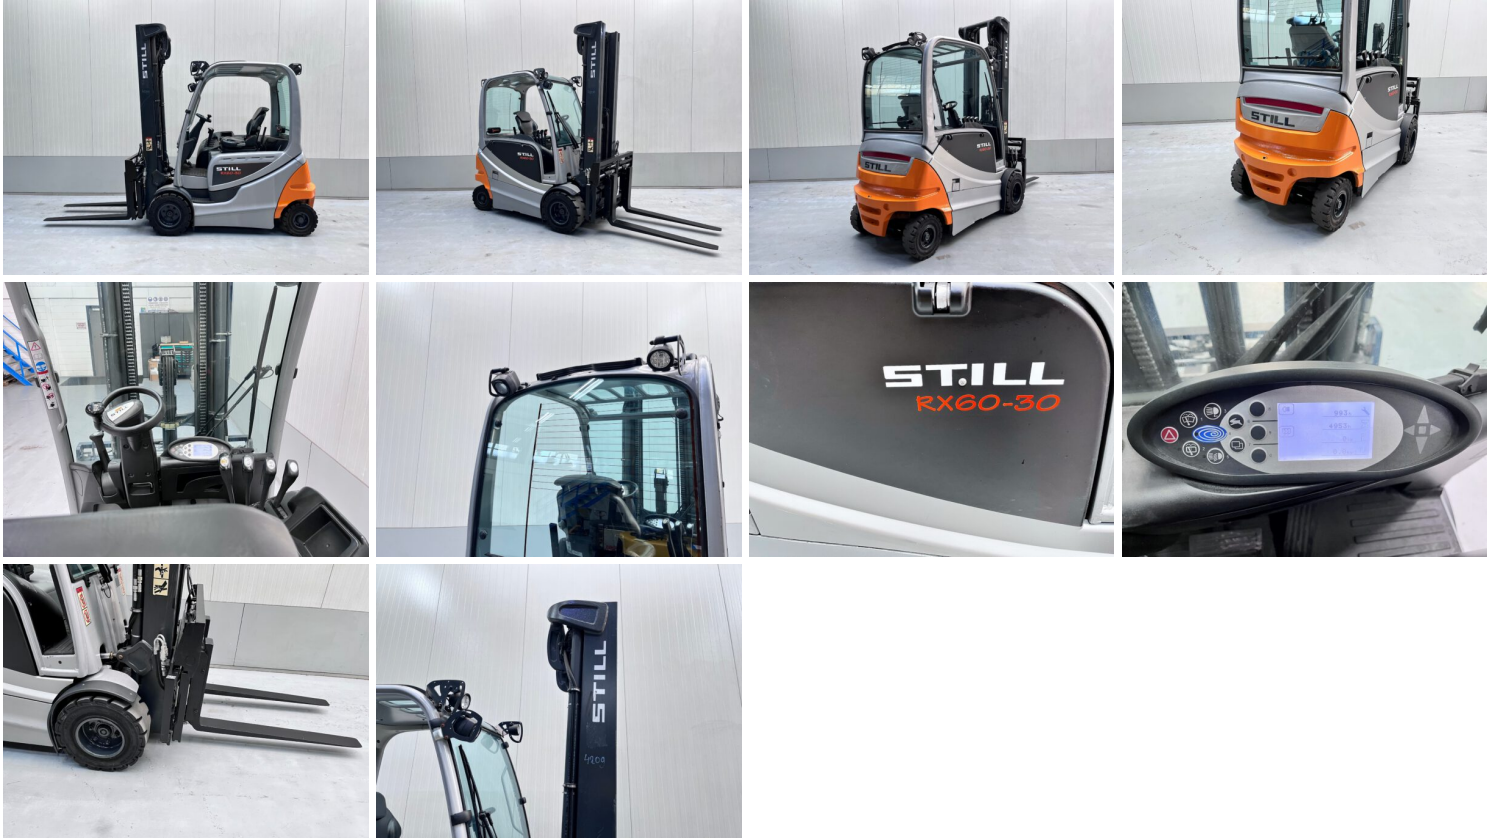

## STILL RX60-30 ELEKTRISCHE HEFTRUCK | ROHA 4209

| Categories: [Elektrisch](#), [Heftrucks](#)

## GALLERY IMAGES

## PRODUCT DESCRIPTION

Still RX60-30 elektrische heftruck | ROHA 4209

**Merk:** Still

**Type:** RX60-30

**Soort:** Heftruck

**Brandstof:** Elektrisch

**Capaciteit:** 3000 Kg

**Doorrijhoogte:** 2710 mm

**Mast:** Triplex, Free lift

**Hefhoogte:** 6000 mm

**Bouwjaar:** 2016

**Urenstand:** 4953

**Accu:** 80V 620Ah 2016

**Extra/accessoires:** Side shift, Vorkversteller, Cabine, Blue spot.

Heftrucks, palletwagens, reachtrucks en meer koop je bij Roroka!  
**Roroka B.V.** levert gebruikte heftrucks & hoogwerkers en intern transport van bekende merken.