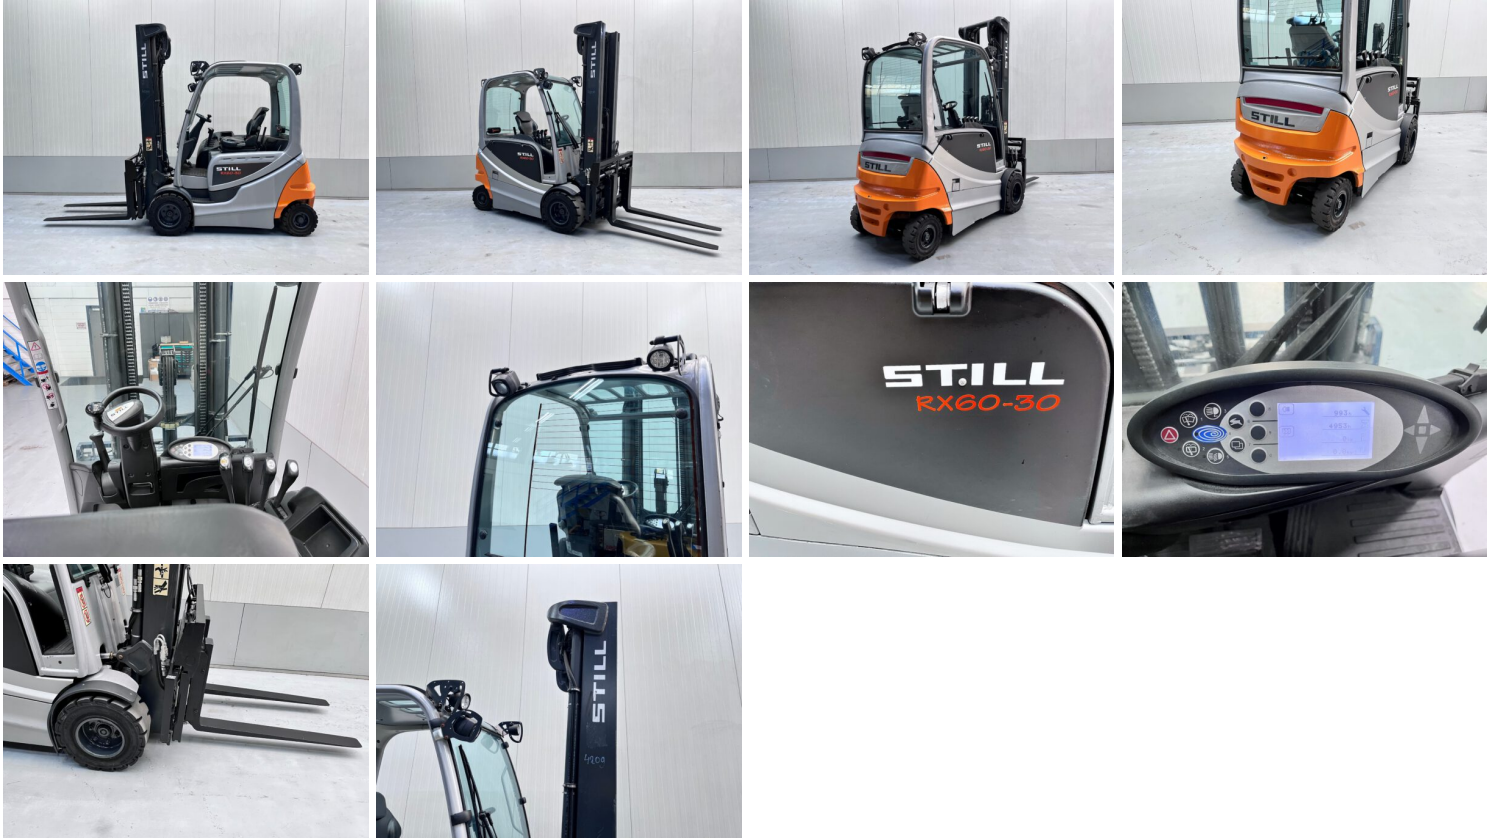

STILL RX60-30 ELEKTRISCHE HEFTRUCK | ROHA 4209

| Categories: [Elektrisch](#), [Heftrucks](#)

GALLERY IMAGES

PRODUCT DESCRIPTION

Still RX60-30 elektrische heftruck | ROHA 4209

Merk: Still

Type: RX60-30

Soort: Heftruck

Brandstof: Elektrisch

Capaciteit: 3000 Kg

Doorrijhoogte: 2710 mm

Mast: Triplex, Free lift

Hefhoogte: 6000 mm

Bouwjaar: 2016

Urenstand: 4953

Accu: 80V 620Ah 2016